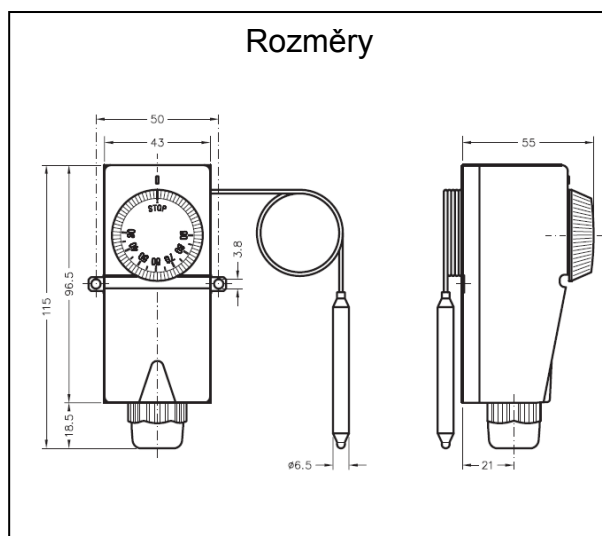

Kód	Model	Popis
VE307500	TIMM – R cap	Termostat s nastavitelnou teplotou 30/90° a vnější kapilárou L1000 mm

TECHNICKÉ ÚDAJE

- Nastavitelný rozsah $+30 \div 90^{\circ}\text{C}$
- Tolerance $\pm 5^{\circ}\text{C}$
- Diferenciál $\Delta t +5/+10^{\circ}\text{C}$
- Stupeň krytí IP40
- Třída izolace I
- Tepelný gradient $<1^{\circ}\text{C}/\text{min}$
- Maximální teplota pouzdra termostatu 80°C
- Maximální teplota kapiláry 125°C
- Zátěž kontaktů 16 A (2,5) 250 V AC
- Spínací nebo přepínací kontakty dle zapojení
- Typ sepnutí 1B
- Průchodka M20

INSTALACE

- UPOZORNĚNÍ: všechny popsané úkony v tomto návodu musejí být uskutečněny pouze odbornou osobou respektující bezpečnostní normy a znění platných zákonů.

ZAPOJENÍ

- A. Upevněte termostat na pevný povrch s použitím upínacích ok.
- B. Ponořte sondu, která se nachází na konci kapiláry do kapaliny (nebo ji umístěte do těsného kontaktu s povrchem), jejíž teplotu chcete regulovat.
- C. Vysuňte ovládací kolečko a odšroubujte dva spodní šrouby, abyste odklopili kryt termostatu.
- D. Proveďte kabely průchodkou a zapojte je dle uvedeného schématu níže.
- E. Připevněte zpět kryt, šrouby a ovládací kolečko.

SOUVISEJÍCÍ NORMY A NAŘÍZENÍ:

Přístroj je v souladu s následujícími směrnici EU:

2006/95/CE (nízké napětí)

2004/108/CE (E.M.C.)

je deklarována s odkazy na následující normy:

- EN 60730-1, EN60730-2-9

Distributor pro ČR a SR:

EXIMUS COMMERCIO s.r.o.

Čapkova 22

678 01 Blansko

Tel./fax: +420 548 529 256

obchod@eximuscom.cz, www.vermer.cz