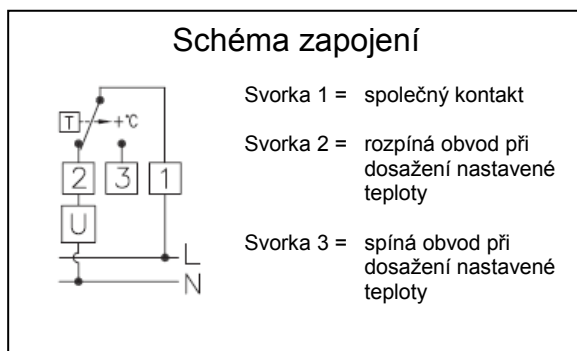

Kód	Model	Popis
VE307500	TIMM – R cap	Termostat s nastavitelnou teplotou 30/90° a vnější kapilárou L1000 mm

TECHNICKÉ ÚDAJE

- Nastavitelný rozsah $+30 \div 90^{\circ}\text{C}$
- Tolerance $\pm 5^{\circ}\text{C}$
- Diferenciál $\Delta t +5/+10^{\circ}\text{C}$
- Stupeň krytí IP40
- Třída izolace I
- Tepelný gradient $<1^{\circ}\text{C}/\text{min}$
- Maximální teplota pouzdra termostatu 80°C
- Maximální teplota kapiláry 125°C
- Zátěž kontaktů 16 A (2,5) 250 V AC
- Spínací nebo přepínací kontakty dle zapojení
- Typ sepnutí 1B
- Průchodka M20

INSTALACE

- UPOZORNĚNÍ: všechny popsané úkony v tomto návodu musejí být uskutečněny pouze odbornou osobou respektující bezpečnostní normy a znění platných zákonů.

ZAPOJENÍ

- A. Upevněte termostat na pevný povrch s použitím upínacích ok.
- B. Ponořte sondu, která se nachází na konci kapiláry do kapaliny (nebo ji umístěte do těsného kontaktu s povrchem), jejíž teplotu chcete regulovat.
- C. Vysuňte ovládací kolečko a odšroubujte dva spodní šrouby, abyste odklopili kryt termostatu.
- D. Proveďte kabely průchodkou a zapojte je dle uvedeného schématu níže.
- E. Připevněte zpět kryt, šrouby a ovládací kolečko.

SOUVISEJÍCÍ NORMY A NAŘÍZENÍ:

Přístroj je v souladu s následujícími směrnici EU:

2006/95/CE (nízké napětí)

2004/108/CE (E.M.C.)

je deklarována s odkazy na následující normy:

- EN 60730-1, EN60730-2-9

Distributor pro ČR a SR:

EXIMUS COMMERCIO s.r.o.

Čapkova 22

678 01 Blansko

Tel./fax: +420 548 529 256

obchod@eximuscom.cz, www.vermer.cz